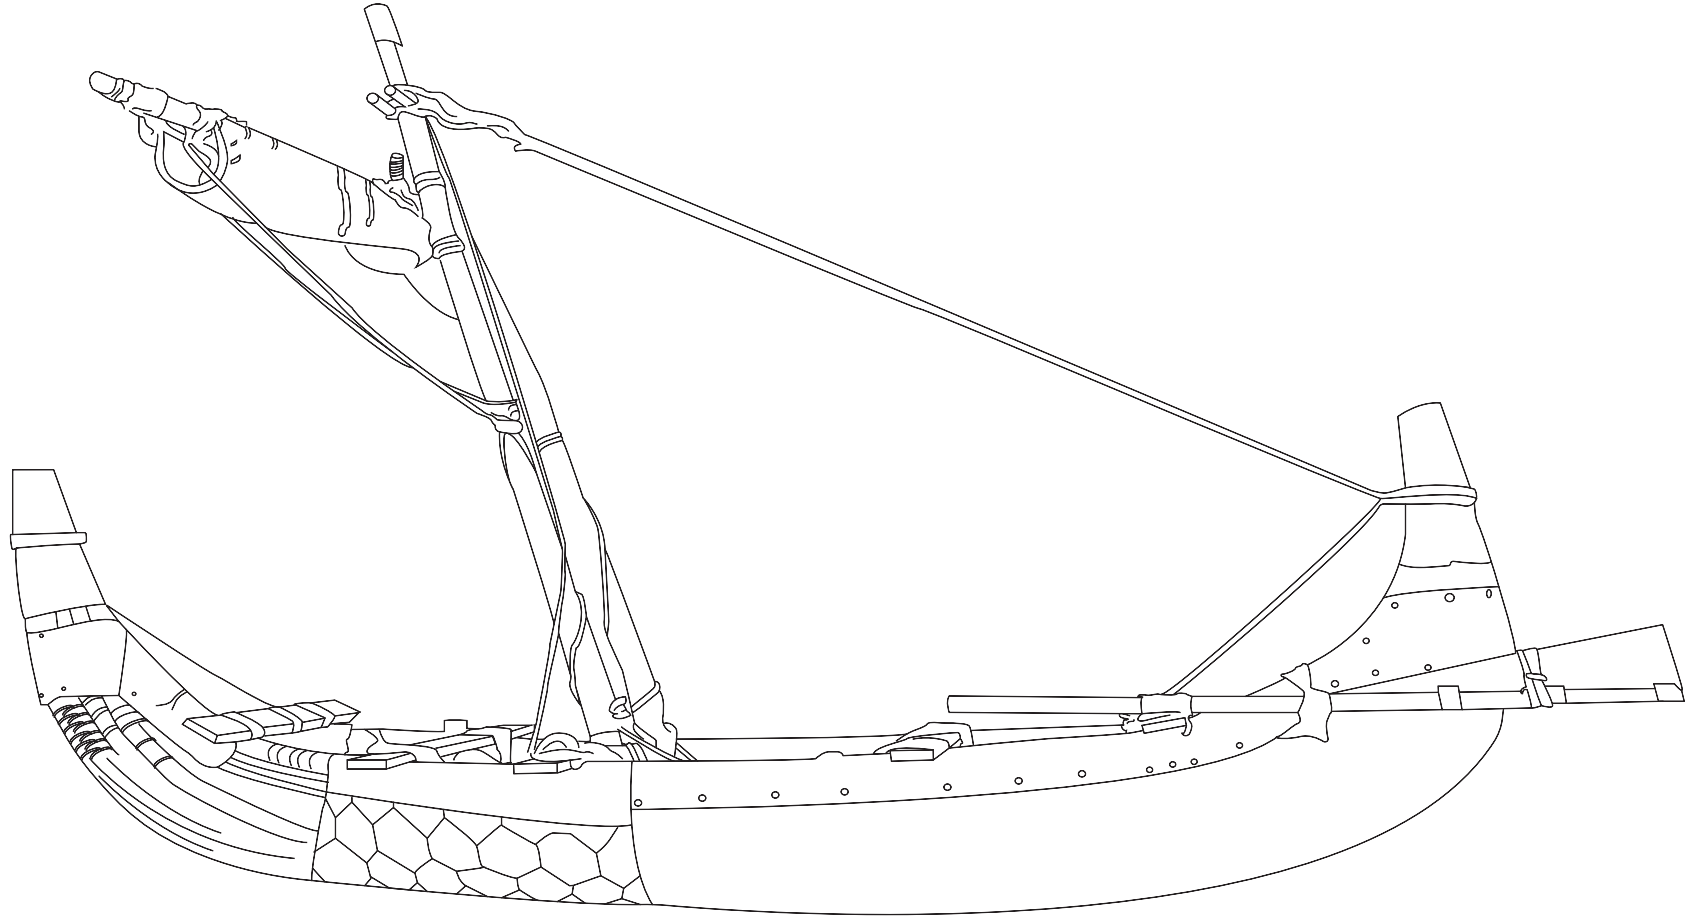

Explore and colour Magan boat

تعرف على قارب ماجان، وقم بتلوينه

Magan boat

Reed material, sidr wood, date palm material, and bitumen amalgam.

Length: 4.5 m (full-size reconstruction)

34 - 1435 AH/2013 CE

قارب ماجان

حُزَم قصب، وخشب السدر، وحبال من ليف النخيل، وطلاء من القار.

الطول: ٤,٥م (مجسم بالحجم الحقيقي)

(٣٤ - ١٤٣٥هـ / ٢٠١٣م)